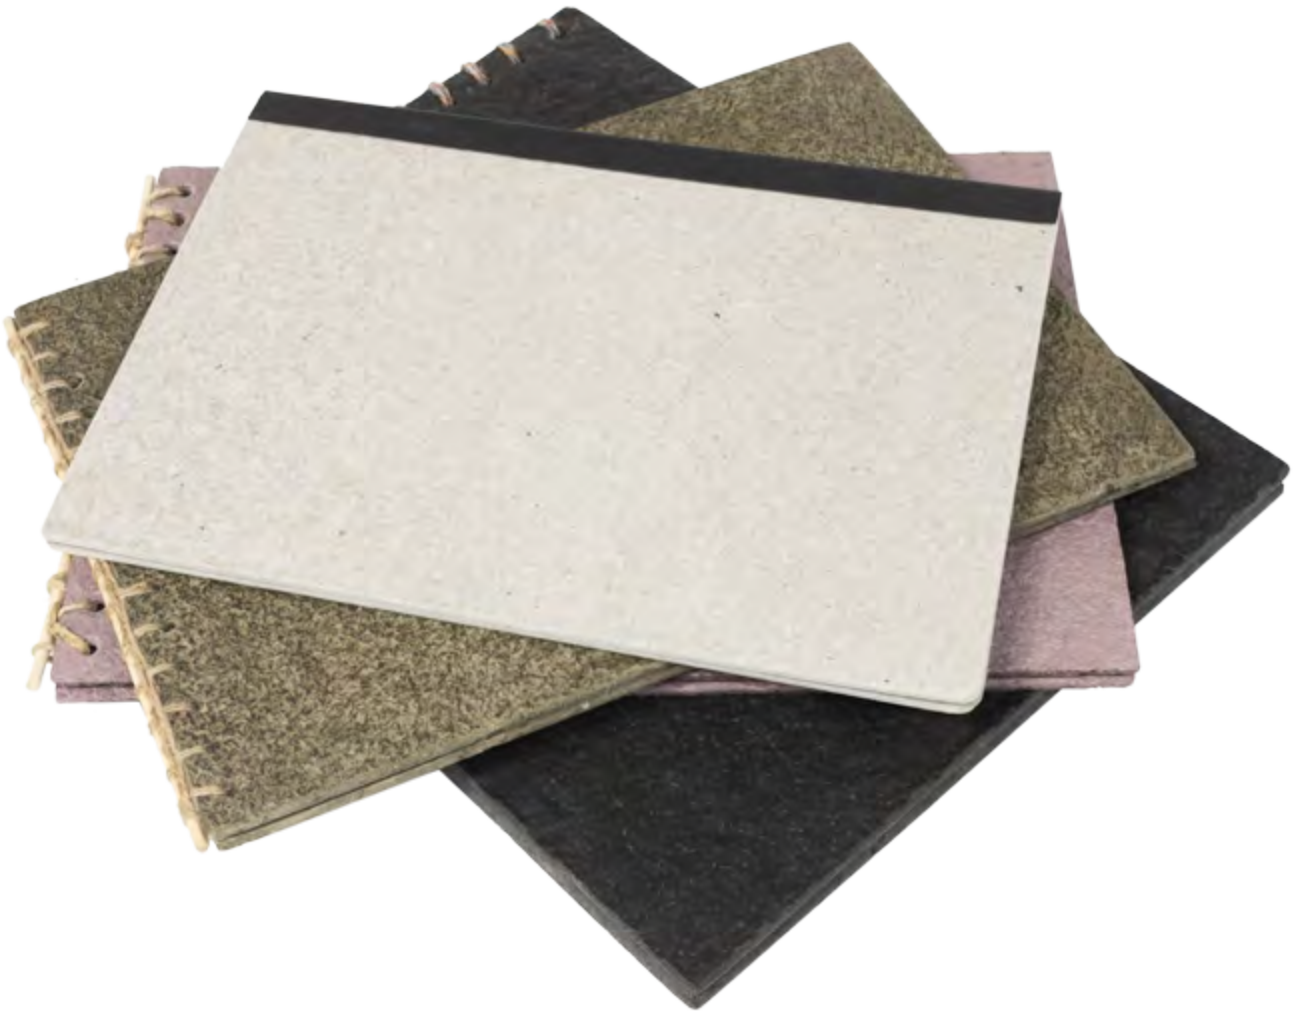

SIGNATAIRE

Collection 2021

Œuvre suisse d'entraide ouvrière **OSEO**
OSEO GENÈVE
travail et integration