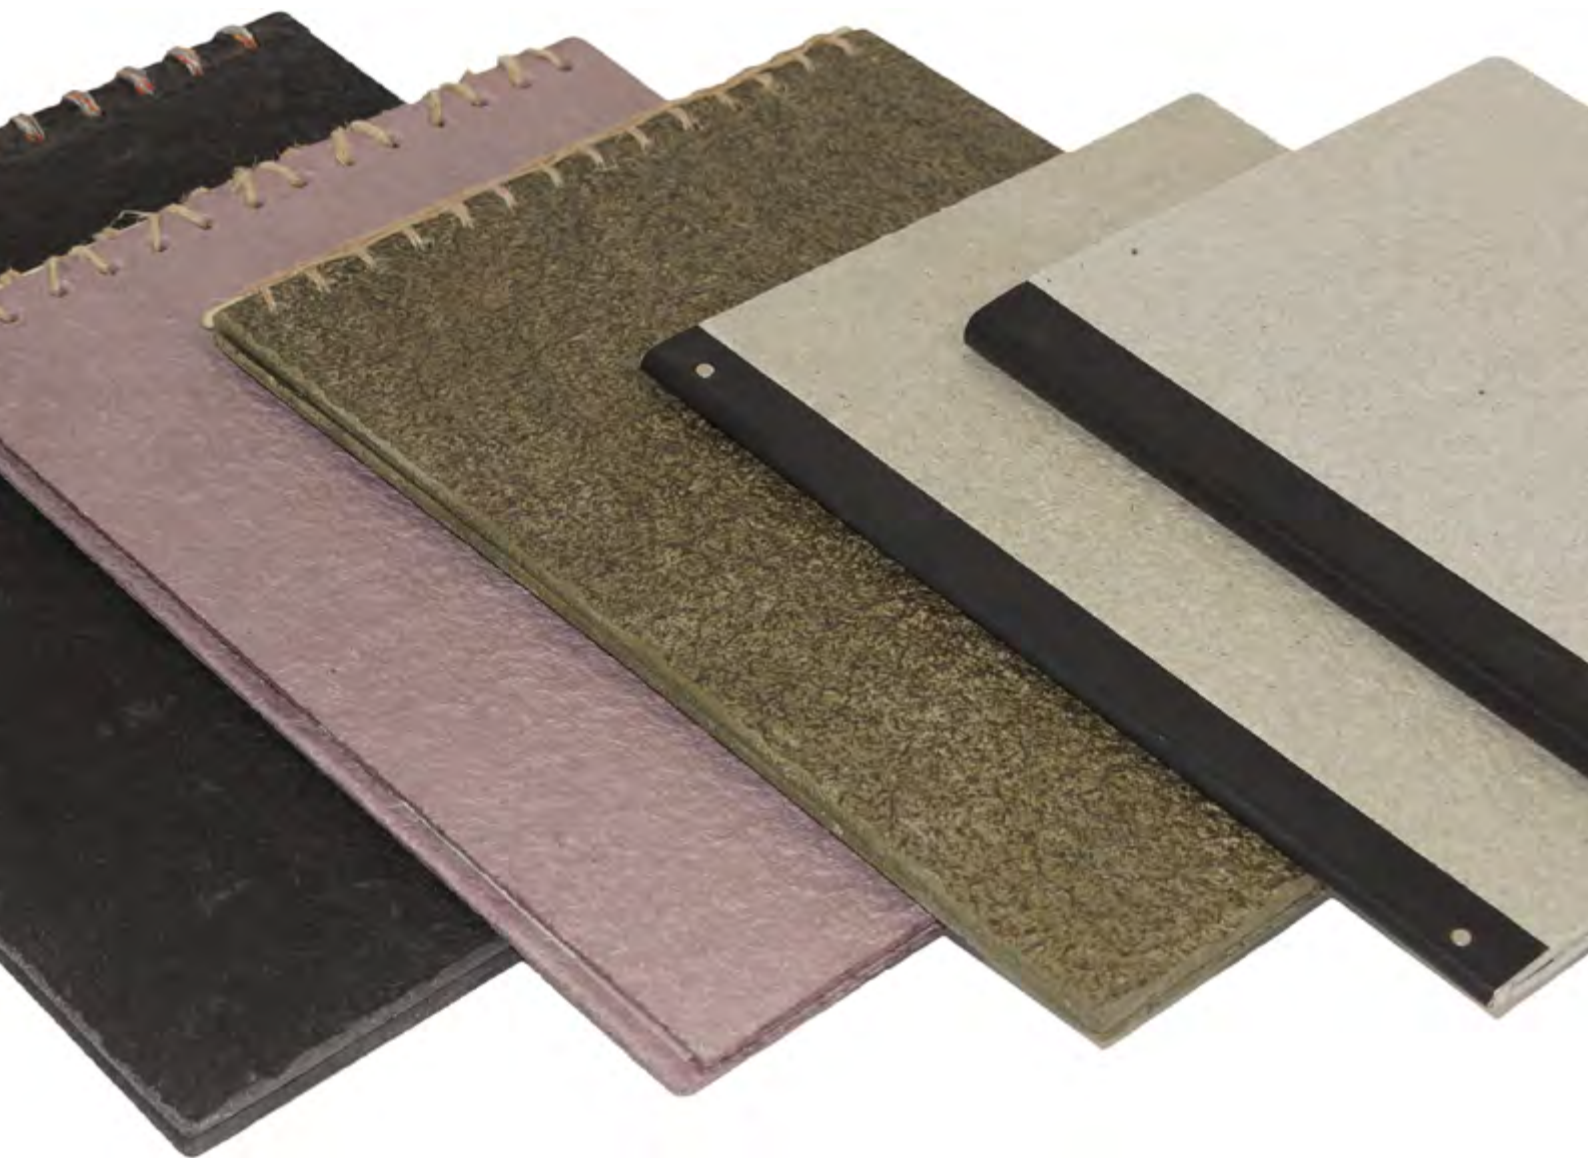

SIGNATAIRE

Izzy Design est une marque d'objets décoratifs et design produits par le Semestre de motivation (SEMO) de l'OSEO Genève

Le SEMO accompagne chaque année environ 200 jeunes de 16 à 25 ans en transition entre l'école et le monde du travail. Les ateliers Izzy Design leur permettent de se préparer au rythme et aux exigences de production d'une entreprise en vue d'une entrée en apprentissage.

Tous les produits Izzy Design sont dessinés dans un esprit de conception durable, esthétique et d'insertion. De la première découpe au vernissage, en passant par la mise en valeur du produit sur Internet, ce sont les jeunes qui assurent la production des objets.